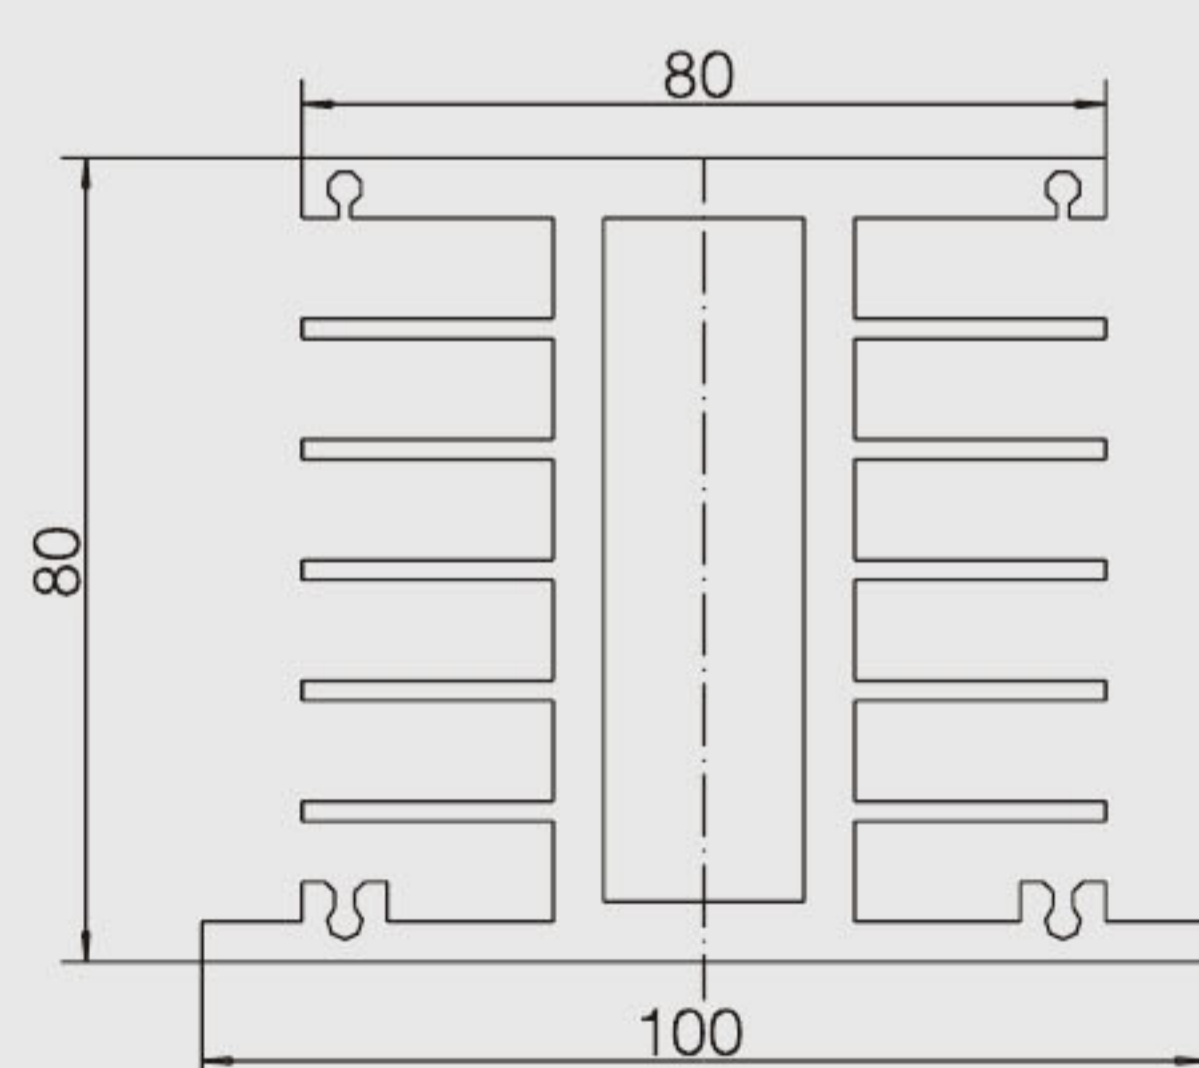

- 【I型】单相固态继电器散热器(适用于5-20A)  
XI Single-phase SSR heat sink(For 5-20A)

型号Model	长×宽×高(L×W×H)
XI-50	50×60×50mm

- 【W型】单相固态继电器散热器(适用于10-100A)  
XW Single-phase SSR heat sink(For 10-100A)

型号Model	长×宽×高(L×W×H)
XW-60	60×125×50mm
XW-70	70×125×50mm
XW-110	110×125×50mm
XW-150	150×125×50mm

- 【T型】单相固态继电器散热器(适用于10-100A)  
XT Single-phase SSR heat sink(For 10-100A)

型号Model	长×宽×高(L×W×H)
XT-66	66×68×80mm
XT-110	110×68×80mm
XT-132	132×68×80mm

- 【H型】三相固态继电器散热器(适用于10-100A)  
XH Three-phase SSR heat sink(For 10-100A)

型号Model	长×宽×高(L×W×H)
XH-110	110×80×80mm
XH-132	132×80×80mm
XH-150	150×80×80mm

- 【Y型】大功率固态继电器散热器(适用于100-600A)  
XY Hi-power SSR heat sink(For 100-600A)

型号Model	长×宽×高(L×W×H)
XY-130	130×125×135mm
XY-160	160×125×135mm
XY-180	180×125×135mm
XY-200	200×125×135mm
XY-220	220×125×135mm