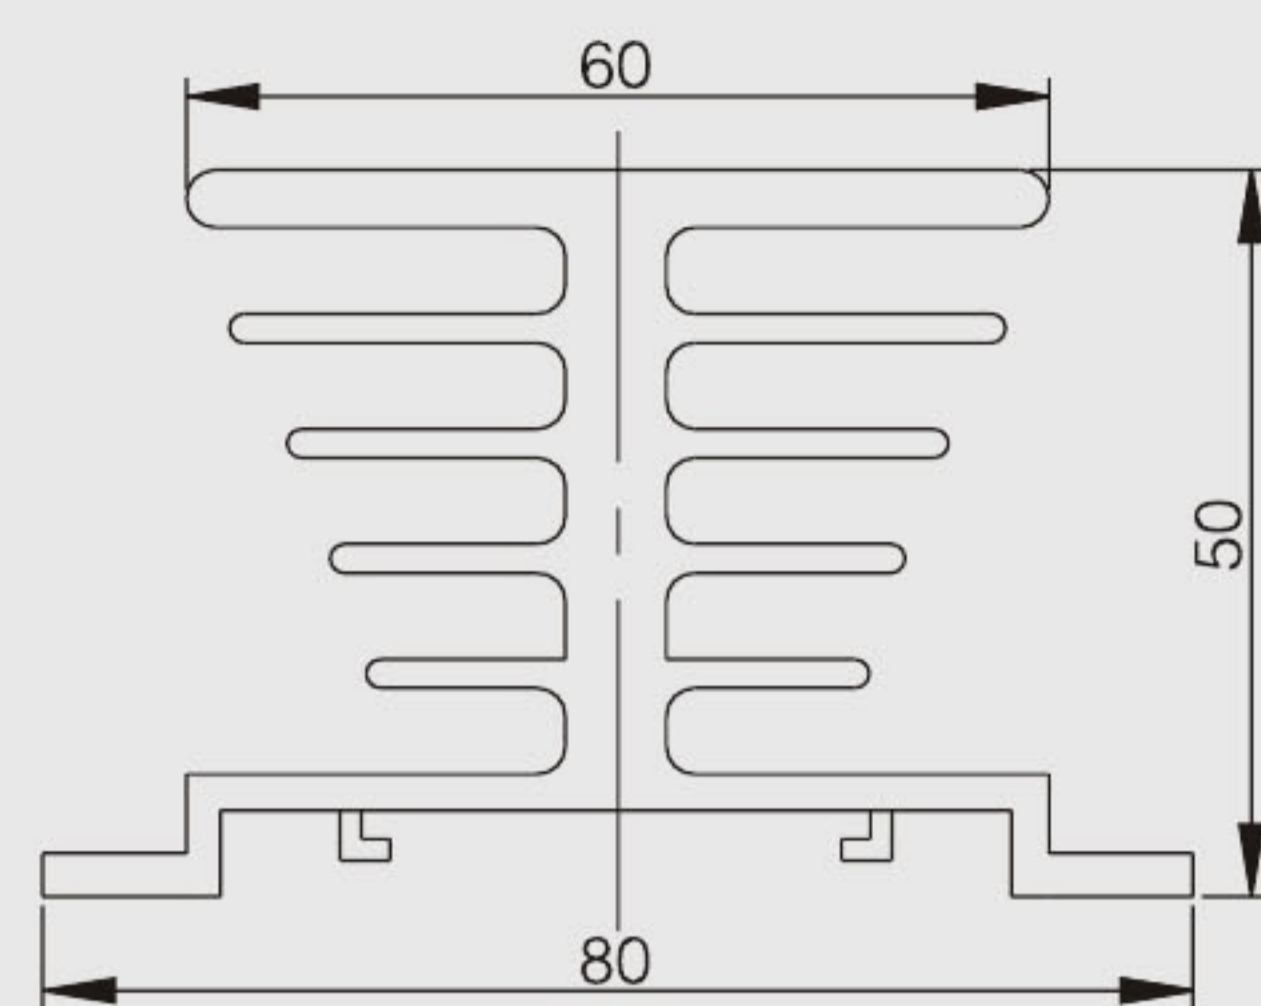

- 【I型】单相固态继电器散热器(适用于5-20A)  
XI Single-phase SSR heat sink(For 5-20A)

型号Model	长×宽×高(L×W×H)
XI-50	50×60×50mm

- 【W型】单相固态继电器散热器(适用于10-100A)  
XW Single-phase SSR heat sink(For 10-100A)

型号Model	长×宽×高(L×W×H)
XW-60	60×125×50mm
XW-70	70×125×50mm
XW-110	110×125×50mm
XW-150	150×125×50mm

- 【T型】单相固态继电器散热器(适用于10-100A)  
XT Single-phase SSR heat sink(For 10-100A)

型号Model	长×宽×高(L×W×H)
XT-66	66×68×80mm
XT-110	110×68×80mm
XT-132	132×68×80mm

- 【H型】三相固态继电器散热器(适用于10-100A)  
XH Three-phase SSR heat sink(For 10-100A)

型号Model	长×宽×高(L×W×H)
XH-110	110×80×80mm
XH-132	132×80×80mm
XH-150	150×80×80mm

- 【Y型】大功率固态继电器散热器(适用于100-600A)  
XY Hi-power SSR heat sink(For 100-600A)

型号Model	长×宽×高(L×W×H)
XY-130	130×125×135mm
XY-160	160×125×135mm
XY-180	180×125×135mm
XY-200	200×125×135mm
XY-220	220×125×135mm