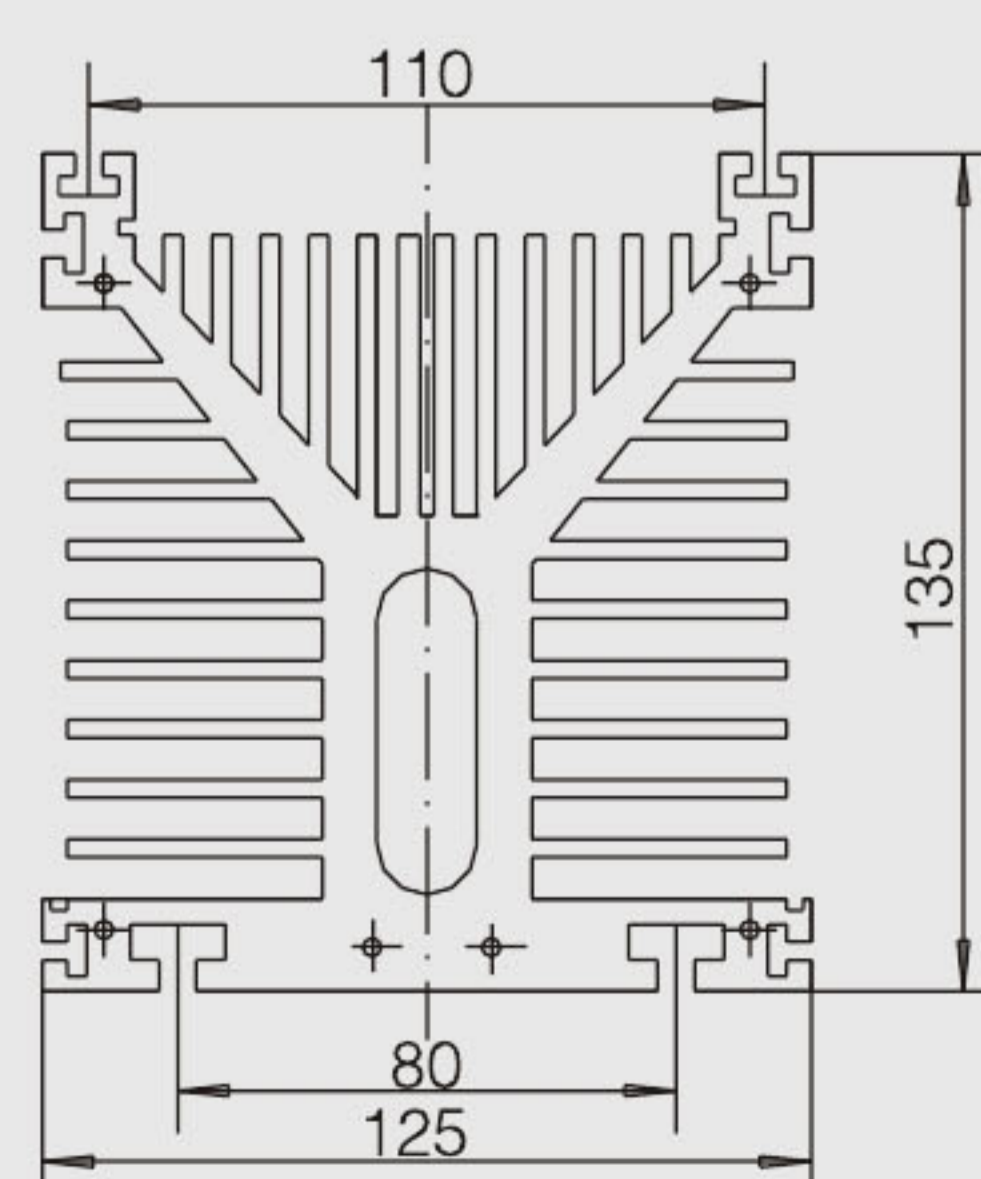

- 【I型】单相固态继电器散热器(适用于5-20A)  
XI Single-phase SSR heat sink(For 5-20A)

型号Model	长×宽×高(L×W×H)
XI-50	50×60×50mm

- 【W型】单相固态继电器散热器(适用于10-100A)  
XW Single-phase SSR heat sink(For 10-100A)

型号Model	长×宽×高(L×W×H)
XW-60	60×125×50mm
XW-70	70×125×50mm
XW-110	110×125×50mm
XW-150	150×125×50mm

- 【T型】单相固态继电器散热器(适用于10-100A)  
XT Single-phase SSR heat sink(For 10-100A)

型号Model	长×宽×高(L×W×H)
XT-66	66×68×80mm
XT-110	110×68×80mm
XT-132	132×68×80mm

- 【H型】三相固态继电器散热器(适用于10-100A)  
XH Three-phase SSR heat sink(For 10-100A)

型号Model	长×宽×高(L×W×H)
XH-110	110×80×80mm
XH-132	132×80×80mm
XH-150	150×80×80mm

- 【Y型】大功率固态继电器散热器(适用于100-600A)  
XY Hi-power SSR heat sink(For 100-600A)

型号Model	长×宽×高(L×W×H)
XY-130	130×125×135mm
XY-160	160×125×135mm
XY-180	180×125×135mm
XY-200	200×125×135mm
XY-220	220×125×135mm