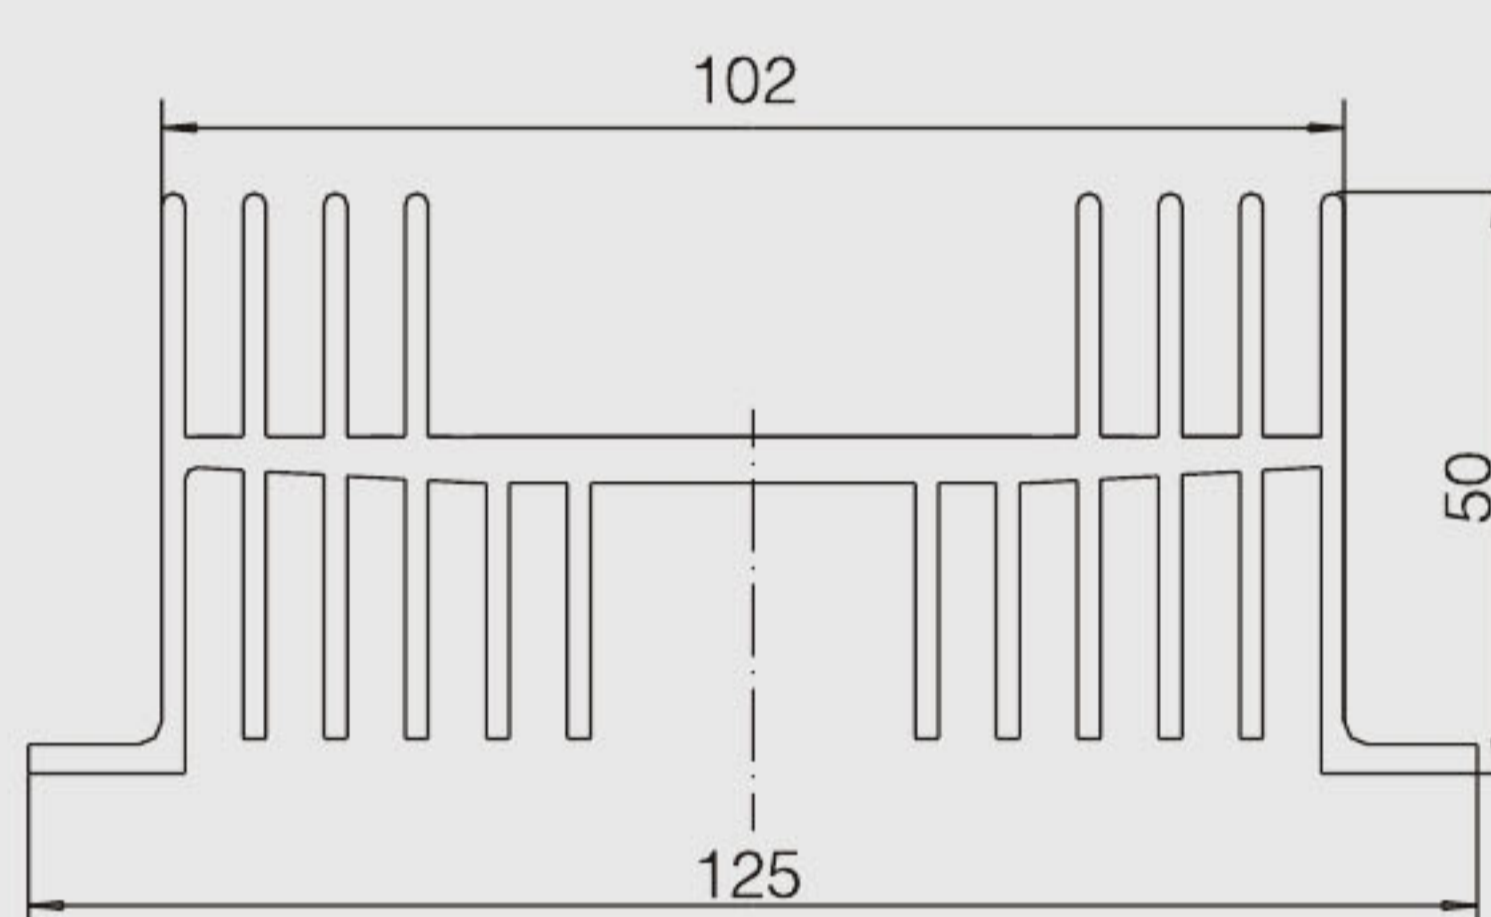

- 【I型】单相固态继电器散热器(适用于5-20A)  
XI Single-phase SSR heat sink(For 5-20A)

型号Model	长×宽×高(L×W×H)
XI-50	50×60×50mm

- 【W型】单相固态继电器散热器(适用于10-100A)  
XW Single-phase SSR heat sink(For 10-100A)

型号Model	长×宽×高(L×W×H)
XW-60	60×125×50mm
XW-70	70×125×50mm
XW-110	110×125×50mm
XW-150	150×125×50mm

- 【T型】单相固态继电器散热器(适用于10-100A)  
XT Single-phase SSR heat sink(For 10-100A)

型号Model	长×宽×高(L×W×H)
XT-66	66×68×80mm
XT-110	110×68×80mm
XT-132	132×68×80mm

- 【H型】三相固态继电器散热器(适用于10-100A)  
XH Three-phase SSR heat sink(For 10-100A)

型号Model	长×宽×高(L×W×H)
XH-110	110×80×80mm
XH-132	132×80×80mm
XH-150	150×80×80mm

- 【Y型】大功率固态继电器散热器(适用于100-600A)  
XY Hi-power SSR heat sink(For 100-600A)

型号Model	长×宽×高(L×W×H)
XY-130	130×125×135mm
XY-160	160×125×135mm
XY-180	180×125×135mm
XY-200	200×125×135mm
XY-220	220×125×135mm