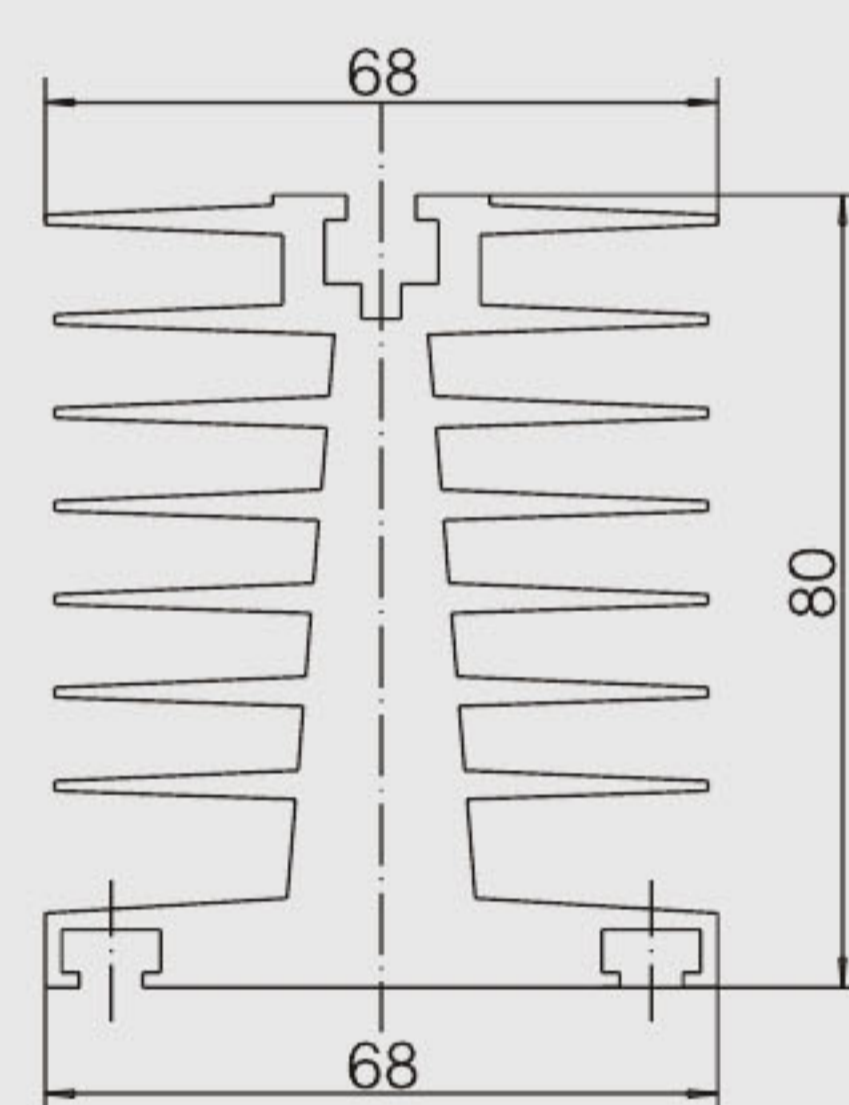

- 【I型】单相固态继电器散热器(适用于5-20A)  
XI Single-phase SSR heat sink(For 5-20A)

型号Model	长×宽×高(L×W×H)
XI-50	50×60×50mm

- 【W型】单相固态继电器散热器(适用于10-100A)  
XW Single-phase SSR heat sink(For 10-100A)

型号Model	长×宽×高(L×W×H)
XW-60	60×125×50mm
XW-70	70×125×50mm
XW-110	110×125×50mm
XW-150	150×125×50mm

- 【T型】单相固态继电器散热器(适用于10-100A)  
XT Single-phase SSR heat sink(For 10-100A)

型号Model	长×宽×高(L×W×H)
XT-66	66×68×80mm
XT-110	110×68×80mm
XT-132	132×68×80mm

- 【H型】三相固态继电器散热器(适用于10-100A)  
XH Three-phase SSR heat sink(For 10-100A)

型号Model	长×宽×高(L×W×H)
XH-110	110×80×80mm
XH-132	132×80×80mm
XH-150	150×80×80mm

- 【Y型】大功率固态继电器散热器(适用于100-600A)  
XY Hi-power SSR heat sink(For 100-600A)

型号Model	长×宽×高(L×W×H)
XY-130	130×125×135mm
XY-160	160×125×135mm
XY-180	180×125×135mm
XY-200	200×125×135mm
XY-220	220×125×135mm