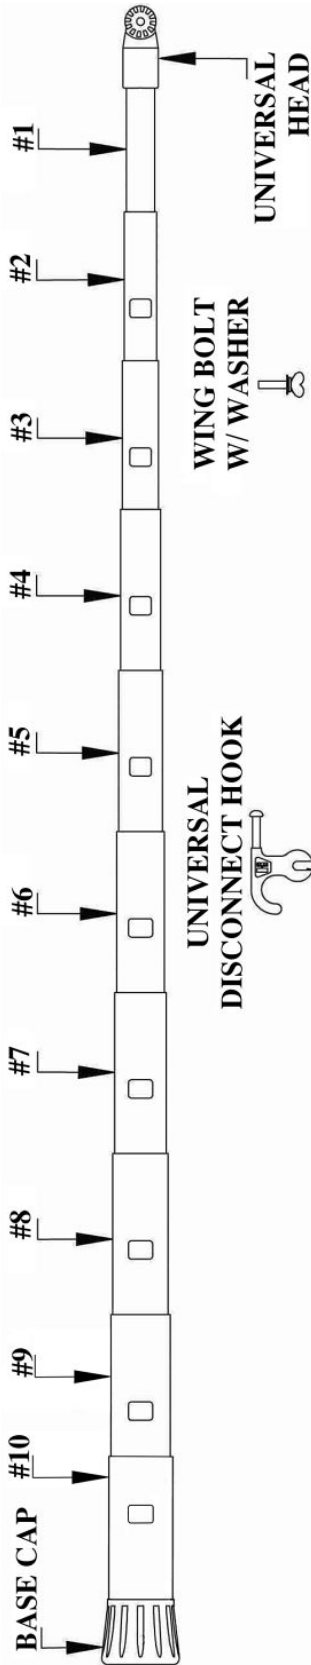

TEL-O-POLE II REPAIR PARTS LIST / HV-MODELS

MODEL	BASE CAP	10	9	8	7	6	5	4	3	2	1
HV-245	P18026	A20443-B	A20442	A20249	A20250	A20251	A20252	A20253	A20254	A20255	A20256
HV-240	P18026		A20263	A20249	A20250	A20251	A20252	A20253	A20254	A20255	A20256
HV-235	P18031			A20249-B	A20250	A20251	A20252	A20253	A20254	A20255	A20256
HV-230	P18030				A20250-B	A20251	A20252	A20253	A20254	A20255	A20256
HV-225	P18029					A20251-B	A20252	A20253	A20254	A20255	A20256
HV-220	P18028						A20252-B	A20253	A20254	A20255	A20256
HV-216	P18027							A20253-B	A20254	A20255	A20256
HV-212	P18020								A20254-B	A20255	A20256
HV-312	P14037						A20376	A20270	A20269	A20268	A20267
HV-208	P14037						A20264	A20258	A20259	A20260	A20296
P16055	WING BOLT W/ WASHER - ALL MODELS										
P10431	UNIVERSAL DISCONNECT HOOK - ALL MODELS										

TEL-O-POLE SLIDE STOP
See Page 101 for details

QUICK CHANGE HEAD REPLACEMENT SECTIONS

See Page 102 for details

CAT NO	DESCRIPTION
A20451	QUICK CHANGE HEAD - FITS #1 HV-208 HOT STICK
A20449	QUICK CHANGE HEAD - FITS #1 HV-212 - HV-245 STICKS
A20448	QUICK CHANGE HEAD - FITS #1 HV-312 HOT STICK