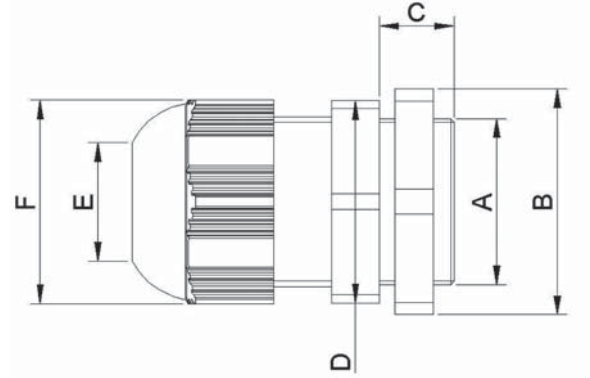

PG TYPE IP 68 POLYAMIDE CABLE GLAND PG TİP IP 68 POLİAMİT KABLO RAKORU

MATERIAL / MATERYAL

Thread Norms / Diş Normu	DIN 40430/EN 60423
Leakage proof / Sızdırmazlık	IP 68
Heat Resistivity / Isı Dayanımı	(-30 °C, +80 °C)
Raw Material / Hammadde	Polyamide 66 / Poliamit 66
Colour / Renk	RAL 7001 / RAL 7035 / RAL 9005
Norm	EN 50262

Ral: 7001

Ral: 7035

Ral: 9005

DESCRIPTIONS / ÖZELLİKLER

RAL 7001 CODE	RAL 7035 CODE	RAL 9005 CODE	SIZE	A (mm)	B (mm)	C (mm)	D (mm)	E (mm) Daralma Çapı Önce - Sonra	F (mm)	Pcs. / Ad.
ONKA - 9000	ONKA - 9101	ONKA - 9102	PG-7	12.5	19.0	7.7	15.0	3 - 6	15.0	450
ONKA - 9001	ONKA - 9111	ONKA - 9112	PG-9	15.0	22.0	7.7	19.0	4 - 8	19.0	300
ONKA - 9002	ONKA - 9121	ONKA - 9122	PG-11	18.4	24.0	9.5	22.0	5 - 10	22.0	200
ONKA - 9003	ONKA - 9131	ONKA - 9132	PG-13.5	20.0	26.0	9.5	24.0	6 - 12	24.0	175
ONKA - 9004	ONKA - 9141	ONKA - 9142	PG-16	22.0	30.0	9.5	27.0	10 - 14	27.0	125
ONKA - 9005	ONKA - 9151	ONKA - 9152	PG-21	28.0	36.0	10.0	33.0	13 - 18	33.0	75
ONKA - 9006	ONKA - 9161	ONKA - 9162	PG-29	37.0	46.0	11.0	42.0	18 - 25	42.0	40
ONKA - 9007	ONKA - 9171	ONKA - 9172	PG-36	47.0	60.0	17.0	52.0	22 - 32	53.0	20
ONKA - 9008	ONKA - 9181	ONKA - 9182	PG-42	54.0	65.0	13.6	59.4	32 - 38	60.0	15
ONKA - 9009	ONKA - 9191	ONKA - 9192	PG-48	60.0	70.0	13.6	65.0	37 - 44	65.3	12

METRIC TYPE IP 68 POLYAMIDE CABLE GLAND METRİK TİP IP 68 POLİAMİT KABLO RAKORU

MATERIAL / MATERYAL

Thread Norms / Diş Normu	DIN 40430/EN 60423
Leakage proof / Sızdırmazlık	IP 68
Heat Resistivity / Isı Dayanımı	(-30 °C, +80 °C)
Raw Material / Hammadde	Polyamide 66 / Poliamit 66
Colour / Renk	RAL 7001 / RAL 7035 / RAL 9005
Norm	EN 50262