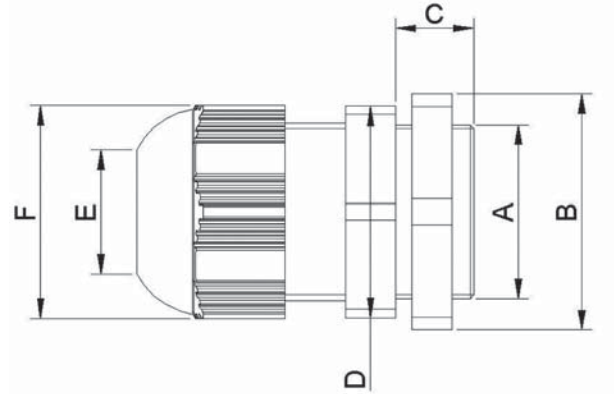

METRIC TYPE IP 68 POLYAMIDE CABLE GLAND METRİK TİP IP 68 POLİAMİT KABLO RAKORU

MATERIAL / MATERYAL

Thread Norms / Diş Normu	DIN 40430/EN 60423
Leakage proof / Sızdırmazlık	IP 68
Heat Resistivity / Isı Dayanımı	(-30 °C, +80 °C)
Raw Material / Hammadde	Polyamide 66 / Poliamit 66
Colour / Renk	RAL 7001 / RAL 7035 / RAL 9005
Norm	EN 50262

Ral: 7001

Ral: 7035

Ral: 9005

DESCRIPTIONS / ÖZELLİKLER

RAL 7001 CODE	RAL 7035 CODE	RAL 9005 CODE	SIZE	A (mm)	B (mm)	C (mm)	D (mm)	E (mm) Daralma Çapı Önce - Sonra	F (mm)	Pcs. / Ad.
ONKA - 9050	ONKA - 9201	ONKA - 9202	M 12 x 1,5	12.0	19.0	6.5	15.0	3 - 6,5	15.0	450
ONKA - 9051	ONKA - 9211	ONKA - 9212	M 16 x 1,5	16.0	22.0	8.5	22.0	5 - 10	22.0	200
ONKA - 9052	ONKA - 9221	ONKA - 9222	M 20 x 1,5	20.0	26.0	10.0	24.0	6 - 12	24.0	150
ONKA - 9053	ONKA - 9231	ONKA - 9232	M 25 x 1,5	25.0	32.0	11.0	33.0	13 - 18	33.0	75
ONKA - 9054	ONKA - 9241	ONKA - 9242	M 32 x 1,5	32.0	41.0	15.7	42.0	18 - 25	42.0	40
ONKA - 9055	ONKA - 9251	ONKA - 9252	M 40 x 1,5	40.0	50.0	13.0	52.0	24 - 32	54.0	20